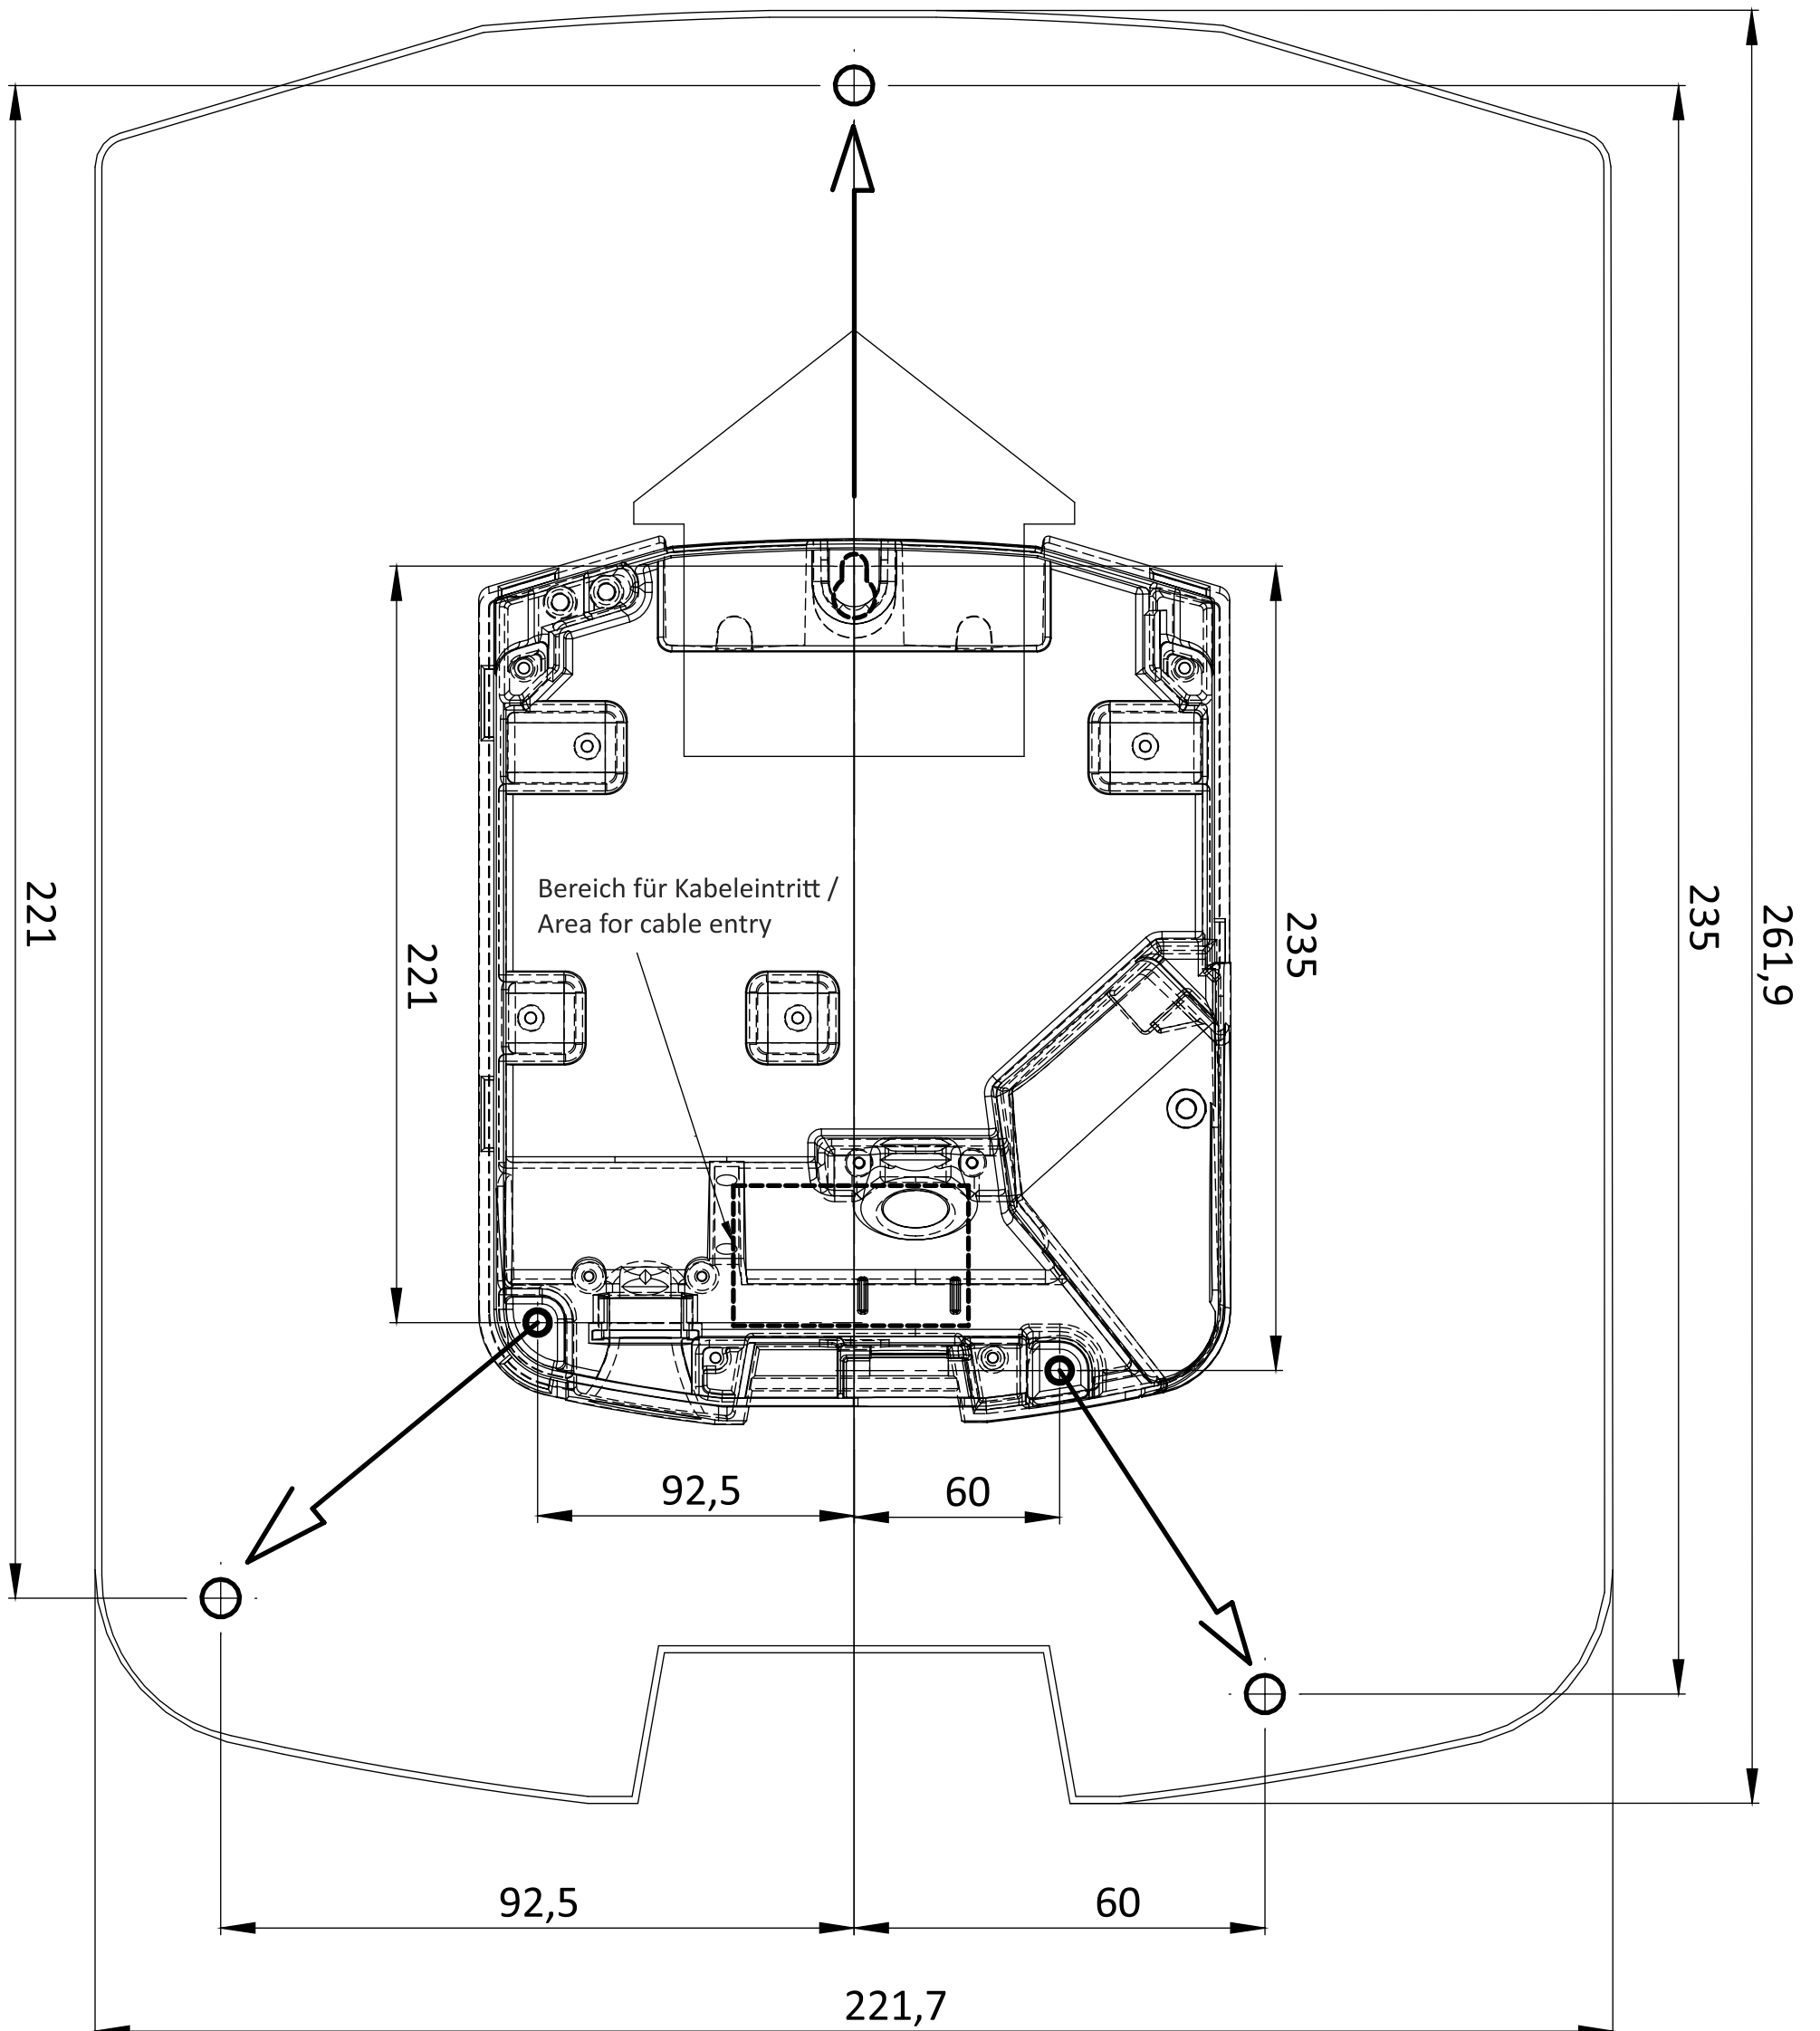

Mindestinstallationshöhe: 1,40 Meter
Maximalinstallationshöhe: 1,60 Meter

Die empfohlene Installationshöhe bei einer Kabellänge von 3 Metern liegt bei 1,50 Meter. Gemessen zwischen Unterkante und Boden.

Minimum installation height: 1,40 meters
Maximum installation height: 1,60 meters

The recommended installation height is 1,50 meters by a cable length of 3 meters. Measured between the bottom edge and the floor.

Befestigungsschraube oben /
Fixing screw on top

ABL

TOP

8096499 Bohrschablone / Drilling template

M 1:1 - Index : d /ÄM031/16/07.03.16