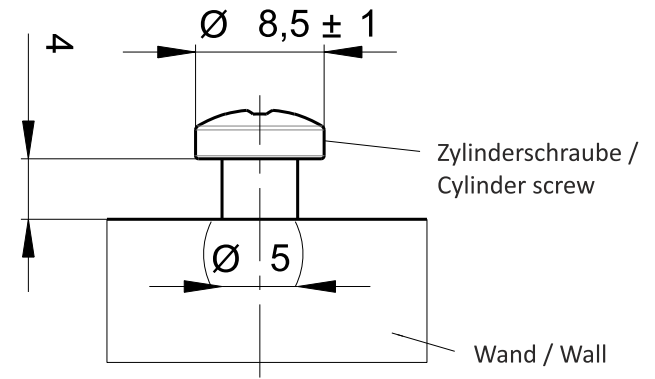

Mindestinstallationshöhe: 1,40 Meter
Maximalinstallationshöhe: 1,60 Meter

Die empfohlene Installationshöhe bei einer Kabellänge von 3 Metern liegt bei 1,50 Meter. Gemessen zwischen Unterkante und Boden.

Minimum installation height: 1,40 meters
Maximum installation height: 1,60 meters

The recommended installation height is 1,50 meters by a cable length of 3 meters. Measured between the bottom edge and the floor.

Befestigungsschraube oben /
Fixing screw on top

ABL

TOP

8096499 Bohrschablone / Drilling template

M 1:1 - Index : d /ÄM031/16/07.03.16